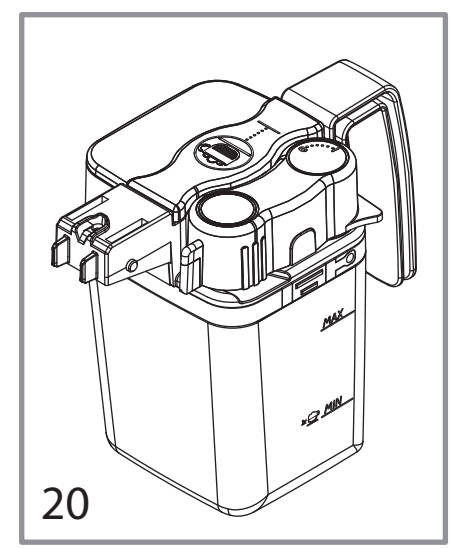

Pos	Artikel-Nr.	Beschreibung
1	11030764	MATT/BLACK CARAFE COVER PLUG NPR/T
2	17000953	MATT/BLK CARAFE CAPPUC.COVER V2 NPR/T
3	17001194	Raccord kplt. Dampfaustrag Karaffe
4	17000843	BLACK CARAFE CAPPUC.PIN NPR/T ASSY.
5	NM01.028	O-Ring 106 SV, MC, P3/5
6	11027297	Silikonschlauch 3,5X6 L= 75MM
7	9161.111	MAGNET
8	11030762	MATT/BLACK LOWER COVER PART CARAFE NPR/T
9	17001257	TRANSP.CARAFE V3 NPR/T
10	129914002	TORX-BLECHSCHR. 3,5X16
11	421944001291	BLK CARAFE REAR COVER INSERT V2 NPR/T
12	17000585	Aulaufrohr Milch zu Karaffe
13	11030761	MATT/BLACK UPPER COVER PART CARAFE NPR/T
14	17000822	BLK CAPPUC.OUTPUT MILK CONN.CARAFE NPR/T
15	17000489	BLACK CARAFE CAPPUC.CASING NPR/T
16	11014016	Aufnahme Magnet
17	9991.093	Magnetscheibe d=9,5mm h=1,5mm
18	17001604	BLACK CARAFE COVER BUSH V2 NPR/T
19	17001362	Einsatz zu Raccord Milchrohr schwarz V2
20	11030841	TRANSP-MATT/BLK GEN.CARAFE NPR/T ASSY.

Pos	Artikel-Nr.	Beschreibung