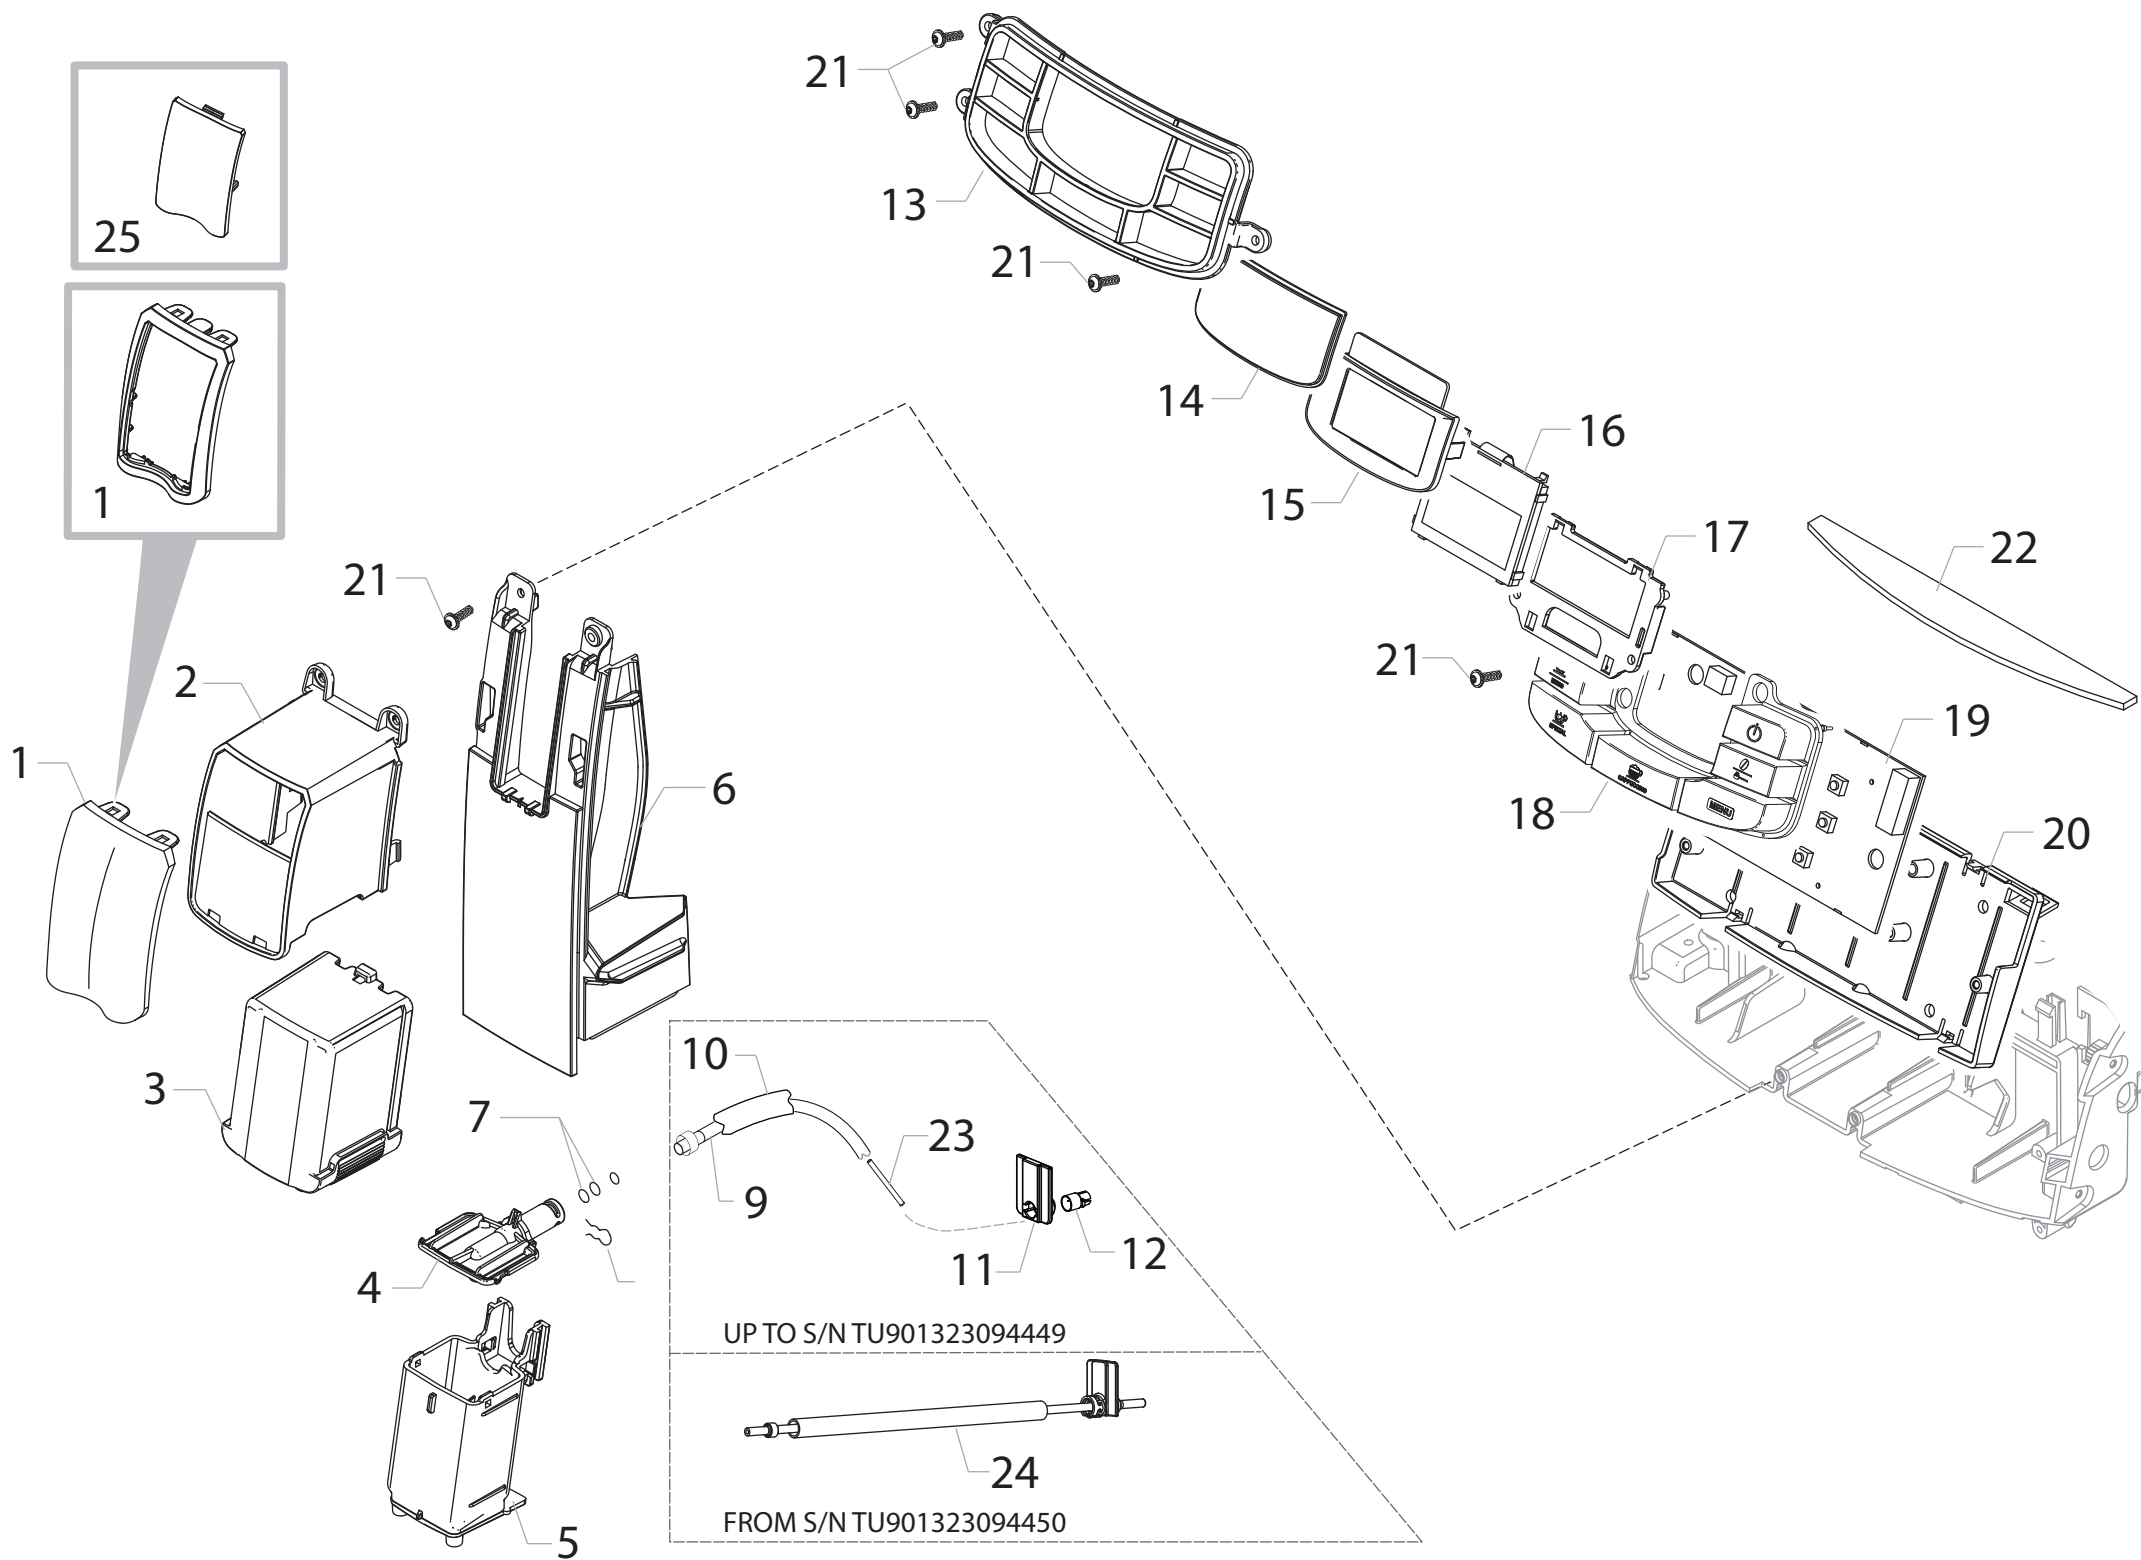

Pos	Artikel-Nr.	Beschreibung	Pos	Artikel-Nr.	Beschreibung
1	11027520	SPECCH.COF.DISPENSER FRONT PLATE NPR/T			
1	11028589	SS COF.DISPENS.FRONT PLATE NPR/HT-TM ASS			
1	11029779	CHROM.COFF.DISPEN.FRONT PLATE V2 NPR/H-T			
1	11030537	MATT/BLK COF.DISPENSER FRONT PLATE NPR/T			
1	11030715	SPECCH.COF.DISPENSER FRONT PLATE NPR/T			
1	17001031	BLK COFFEE DISPENSER FRONT PLATE NPR/T			
2	17001239	Abdeckung Kaffeeauslauf schwarz			
2	11030529	CRC COFFEE DISPENSER LID NPR			
2	11030531	MATT/BLACK COFFEE DISPENSER LID NPR			
3	17001242	Schlitten zu Kaffeeauslauf Intelia			
4	17001246	Deckel z.Kaffeeauslaufunterteil Intelia			
5	17001894	BLACK COFFEE DISPENSER BODY V2 NPR			
6	17000772	BLACK FRONT CASING COVER V2 NPR			
6	11030536	MATT/BLACK FRONT CASING COVER V2 NPR			
6	11030563	SPECCHIATO FRONT CASING COVER V2 NPR			
6	11030564	CRC FRONT CASING COVER V2 NPR			
6	11028542	SPECCHIATO FRONT CASING COVER V2 NPR			
6	11028558	SS FRONT CASING COVER NPR/HM ASSY.			
7	140328059	O-RING 2015 SILIKON			
8	9011.144	Sicherungsfeder Schlauch VI, RO			
9	11004132	Teflonschl.+Hülse,kplt. 2x4 l=250			
10	149361200	Siliconschlauch 7,5x9,3 schwarz			
11	11005100	Plättchen Hülse Teflonschl. 4x2			
12	11005101	Hülse zu Teflonschlauch 4x2 P124			
13	11030922	CRC TOUCH PANEL FRAME NPR/T			
14	17001112	Schutzglas zu Display Intelia			
15	17001111	Schutzblende sz Display Intelia			
16	421941300941	LCD DISPLAY			
17	17001100	Halterung schwarz zu Display Intelia			
18	11027330	SILVER 7BUTTONS TOUCH PANEL S/SCR.NPR/T			
19	11025830	KYB - Interface NPR/H-T			
20	11030078	BLACK DISPLAY KEYBOARD SUPPORT V2 NPR			
21	12000450	TORXSCHRAUBE 3,5X12			
22	17001379	BLACK ADHESIVE AERSTOP NPR			
23	17000266	BOC.INT.L=22,6MM TUBO TEFLON D=4 INOX			
24	11031203	TEFL.TUBE 2X4 L=235+PLATE+2BUSH NPR ASSY			
25	11029841	CRC COFF.DISPENSER FRONT INSERT NPR/H-T			