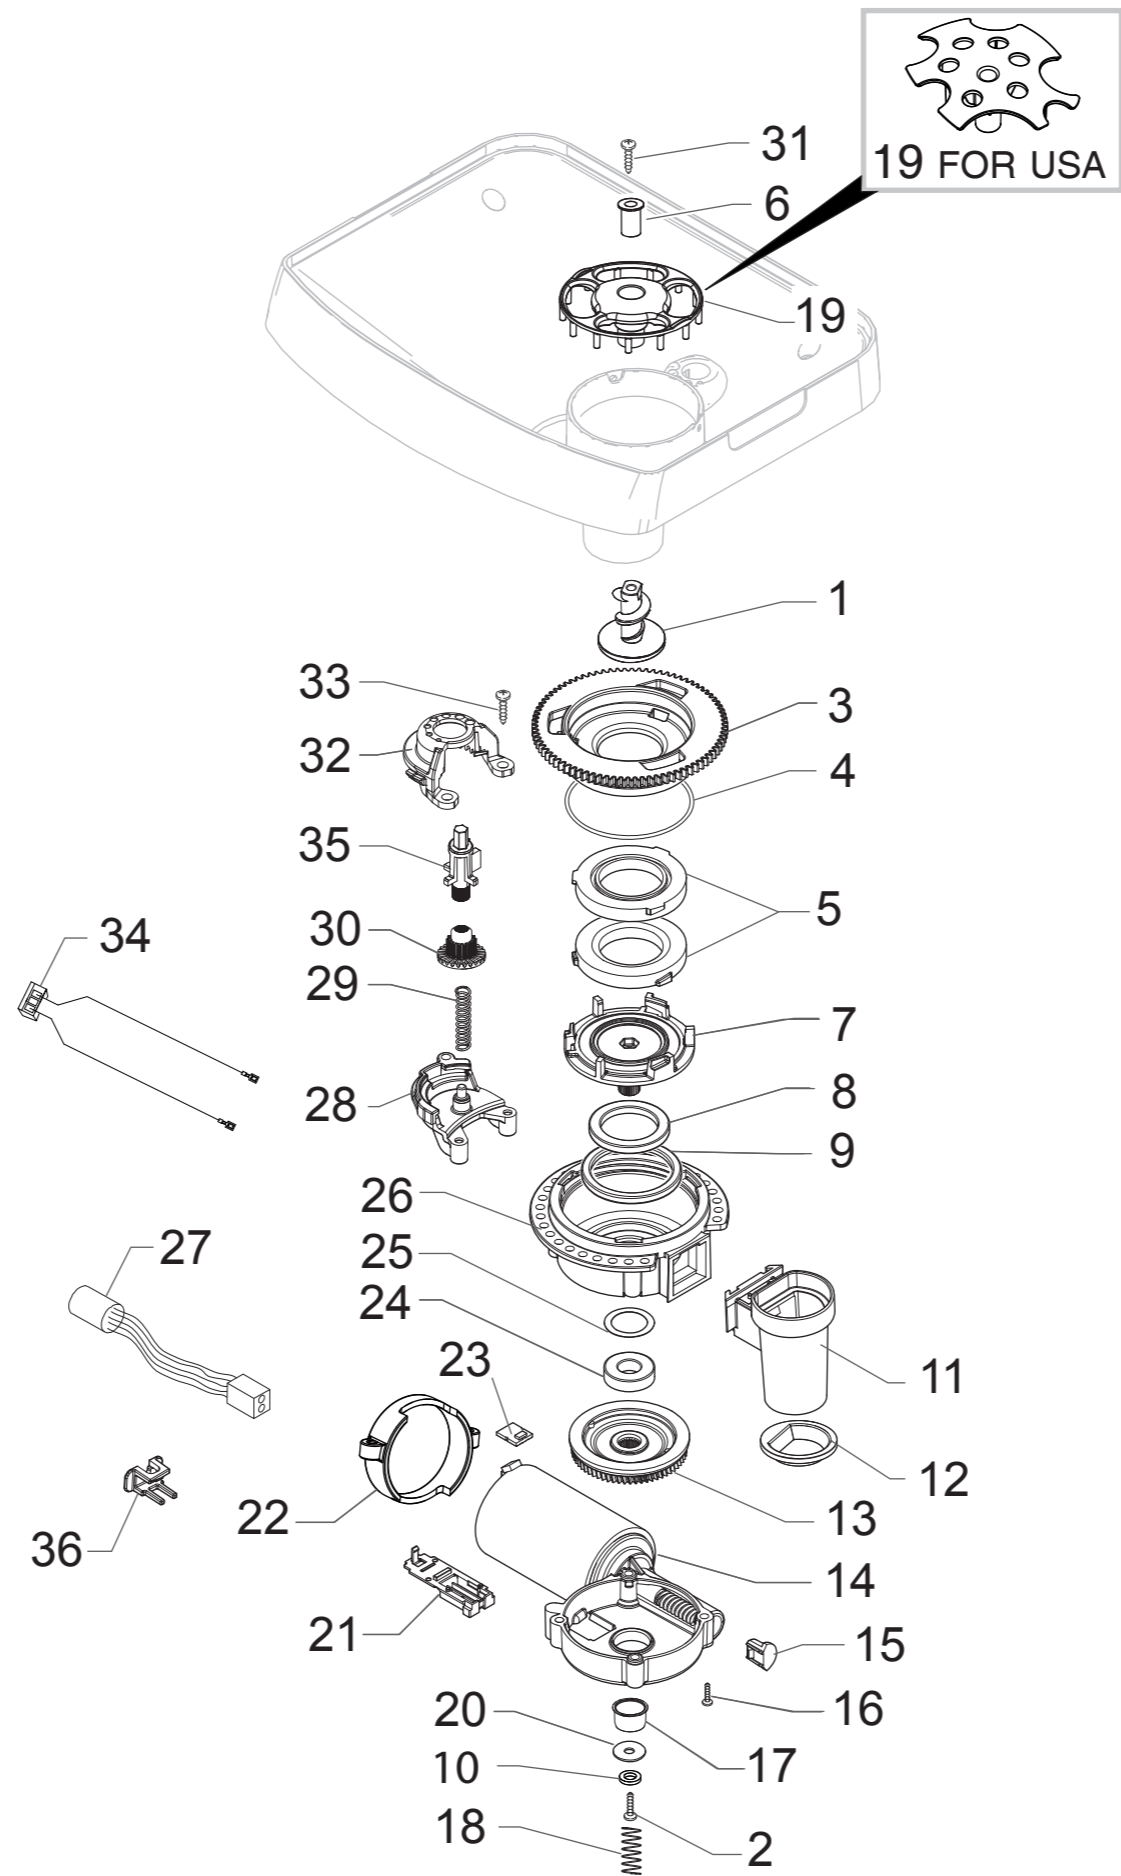

Pos	Artikel-Nr.	Beschreibung
-----	-------------	--------------

ONLY 230v.- FROM S/N TU901335143352

ONLY 230v.- UP TO S/N TU901335143351

KEEP FOR 120 volt

Pos	Artikel-Nr.	Beschreibung	Pos	Artikel-Nr.	Beschreibung
1	11027572	L-F/BRASS CONNECTOR 1/8" FOR TUBE D=4	41	17001329	BLACK CARAFE MICRO INSERT NPR/T
2	9011.144	Sicherungsfeder Schlauch VI, RO	42	17000601	BLACK CARAFE GRAFT BODY INSERT NPR/T
3	17001269	Raccord 90° zu Elektromagnetventil	43	421944009021	WHT PREFORM.TEFLON TUBE SUPP.V2 NPR
3	11024469	RACCORD 90°	43	11027510	WHT PREFORM.TEFLON TUBE SUPP.NPR ASSY.
4	11024038	ELEKTROVENTI 2-WEGE	44	17001142	BLK CARAFE INSERT BODY REAR COVER NPR/T
4	17001262	LFBRASS 2W.EV 21JN1RRV20-X005+LBV05024CU	45	11005395	Feder Milchbehälterverschluss
5	11031400	L-F/BRASS 90°CONNECTOR V2 FOR FAUCET EV.	46	17001205	BLK LOWER BODY HOT WATER DISPENS.NPR/T
6	17000980	Raccord zu Wasserauslauf XSMC	47	17001215	BLACK HOT WATER DISPENSER TUBE NPR/T
7	17000595	Vorderteil Karaffeneinsatz schwarz	48	129913902	Torx-Schraube 3x12 ZN-B
7	11027527	Vordere Abdeckung zu Karaffeneinsatz	49	12001728	TORXSCHRAUBE3,5X12
7	11028591	SS CARAFE INS.BODY FRONT COVER NPR/TM AS	100	11026286	DLEH kplt. Intelia 1900W 230V
7	11029872	ANTHR.CARAFE INS.BODY FRONT COVER NPR/T	100	11026684	SLIM TUB.BOIL.C1 T190°-190°1300W 120V AS
7	11030540	MATTBLK CARAFE INS.BODY FRON.COVER NPR/T			
7	11030568	SPECCH.CARAFE INS.BODY FRONT COVER NPR/T			
8	17000600	BLACK CARAFE INSERT BODY NPR/T			
9	11030842	MATT/BLK HOT WATER DISPENSER NPR/T ASSY.			
10	11024039	3-wege Elektromagnetventil OT57			
11	140328059	O-RING 2015 SILIKON			
12	17000114	HWD Hahn kplt Intelia			
13	12000893	O-Ring 0120-20 EPDM			
14	11008104	Stopfen schwarz zu HWD-Ventil			
15	11008105	Support zu Regulierventil			
16	11008077	Feder zu Regulierventil			
17	11008106	Abdeckung zu Regulierventil			
18	11022791	Boilerhalterung			
19	129823802	SCHRAUBE M4X8			
20	12001033	THERMOSTAT 190°C ONE SHOT			
21	11001751	HALTEBÜGEL MIT PE			
22	12001280	TORX SCHRAUBE 5X20			
23	11023153	SLIM TUB.BOILER 1300W 120V ASSY.			
23	17000346	DLEH SLIM 230V/ 50 HZ			
24	11004689	SICHERHEITSVENTIL 16-18 BAR			
25	149205850	GUMMIHALTER PUMPE			
26	12000140	PUMPE ULKA EP5/ S 230V/ 50HZ			
26	12000142	Ulka-Pumpe EAP5/S 120V-60Hz			
26	12000182	Pumpe Ulka			
26	421941305991	ULKA PUMP EP5FMGW 230V-50HZ			
27	421946000131	2P.CONN.PUMP V2 CLP UL ASSY.			
28	421946000141	3P.CONN.FLOWMETER V2 CLP UL ASSY.			
29	NV99.099	TURBINE D=1,2			
30	12000892	OETTINGERKLEMME D=9,5			
31	190800100	Temperatursensor NTC UL L=280 mm			
32	421941284802	GRY BOILER INSULATING COVER NPR			
33	JS01.022	SILIKONSCHLAUCH 5X10 UMMANTELT			
34	16000380	SILIKONSCHLAUCH 5X8,9 UMMANTELT			
35	11030763	MATT/BLK UPPER BODY HOT WATER DISP.NPR/T			
36	12000450	TORXSCHRAUBE 3,5X12			
37	17000006	Feder zu Aufnahme			
38	11027553	Steuerplatine Karaffe			
39	17001331	TRANSP.CARAFFE BOARD COVER NPR/T			
40	17000019	Feder zu Mikroschalter Karaffe			