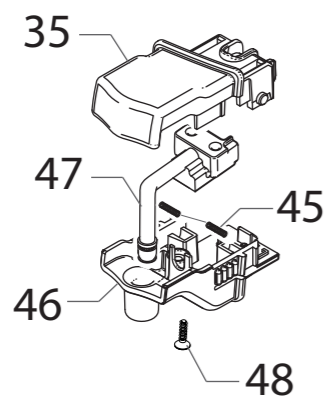

Pos	Artikel-Nr.	Beschreibung
-----	-------------	--------------

ONLY 230v.- FROM S/N TU901335143352

ONLY 230v.- UP TO S/N TU901335143351

KEEP FOR 120 volt

Pos	Artikel-Nr.	Beschreibung	Pos	Artikel-Nr.	Beschreibung
1	11027572	L-F/BRASS CONNECTOR 1/8" FOR TUBE D=4	41	17001329	BLACK CARAFE MICRO INSERT NPR/T
2	9011.144	Sicherungsfeder Schlauch VI, RO	42	17000601	BLACK CARAFE GRAFT BODY INSERT NPR/T
3	17001269	Raccord 90° zu Elektromagnetventil	43	421944009021	WHT PREFORM.TEFLON TUBE SUPP.V2 NPR
3	11024469	RACCORD 90°	43	11027510	WHT PREFORM.TEFLON TUBE SUPP.NPR ASSY.
4	11024038	ELEKTROVENTI 2-WEGE	44	17001142	BLK CARAFE INSERT BODY REAR COVER NPR/T
4	17001262	LFBRASS 2W.EV 21JN1RRV20-X005+LBV05024CU	45	11005395	Feder Milchbehälterverschluss
5	11031400	L-F/BRASS 90°CONNECTOR V2 FOR FAUCET EV.	46	17001205	BLK LOWER BODY HOT WATER DISPENS.NPR/T
6	17000980	Raccord zu Wasserauslauf XSMC	47	17001215	BLACK HOT WATER DISPENSER TUBE NPR/T
7	17000595	Vorderteil Karaffeneinsatz schwarz	48	129913902	Torx-Schraube 3x12 ZN-B
7	11027527	Vordere Abdeckung zu Karaffeneinsatz	49	12001728	TORXSCHRAUBE3,5X12
7	11028591	SS CARAFE INS.BODY FRONT COVER NPR/TM AS	100	11026286	DLEH kplt. Intelia 1900W 230V
7	11029872	ANTHR.CARAFE INS.BODY FRONT COVER NPR/T	100	11026684	SLIM TUB.BOIL.C1 T190°-190°1300W 120V AS
7	11030540	MATTBLK CARAFE INS.BODY FRON.COVER NPR/T			
7	11030568	SPECCH.CARAFE INS.BODY FRONT COVER NPR/T			
8	17000600	BLACK CARAFE INSERT BODY NPR/T			
9	11030842	MATT/BLK HOT WATER DISPENSER NPR/T ASSY.			
10	11024039	3-wege Elektromagnetventil OT57			
11	140328059	O-RING 2015 SILIKON			
12	17000114	HWD Hahn kplt Intelia			
13	12000893	O-Ring 0120-20 EPDM			
14	11008104	Stopfen schwarz zu HWD-Ventil			
15	11008105	Support zu Regulierventil			
16	11008077	Feder zu Regulierventil			
17	11008106	Abdeckung zu Regulierventil			
18	11022791	Boilerhalterung			
19	129823802	SCHRAUBE M4X8			
20	12001033	THERMOSTAT 190°C ONE SHOT			
21	11001751	HALTEBÜGEL MIT PE			
22	12001280	TORX SCHRAUBE 5X20			
23	11023153	SLIM TUB.BOILER 1300W 120V ASSY.			
23	17000346	DLEH SLIM 230V/ 50 HZ			
24	11004689	SICHERHEITSVENTIL 16-18 BAR			
25	149205850	GUMMIHALTER PUMPE			
26	12000140	PUMPE ULKA EP5/ S 230V/ 50HZ			
26	12000142	Ulka-Pumpe EAP5/S 120V-60Hz			
26	12000182	Pumpe Ulka			
26	421941305991	ULKA PUMP EP5FMGW 230V-50HZ			
27	421946000131	2P.CONN.PUMP V2 CLP UL ASSY.			
28	421946000141	3P.CONN.FLOWMETER V2 CLP UL ASSY.			
29	NV99.099	TURBINE D=1,2			
30	12000892	OETTINGERKLEMME D=9,5			
31	190800100	Temperatursensor NTC UL L=280 mm			
32	421941284802	GRY BOILER INSULATING COVER NPR			
33	JS01.022	SILIKONSCHLAUCH 5X10 UMMANTELT			
34	16000380	SILIKONSCHLAUCH 5X8,9 UMMANTELT			
35	11030763	MATT/BLK UPPER BODY HOT WATER DISP.NPR/T			
36	12000450	TORXSCHRAUBE 3,5X12			
37	17000006	Feder zu Aufnahme			
38	11027553	Steuerplatine Karaffe			
39	17001331	TRANSP.CARAFFE BOARD COVER NPR/T			
40	17000019	Feder zu Mikroschalter Karaffe			