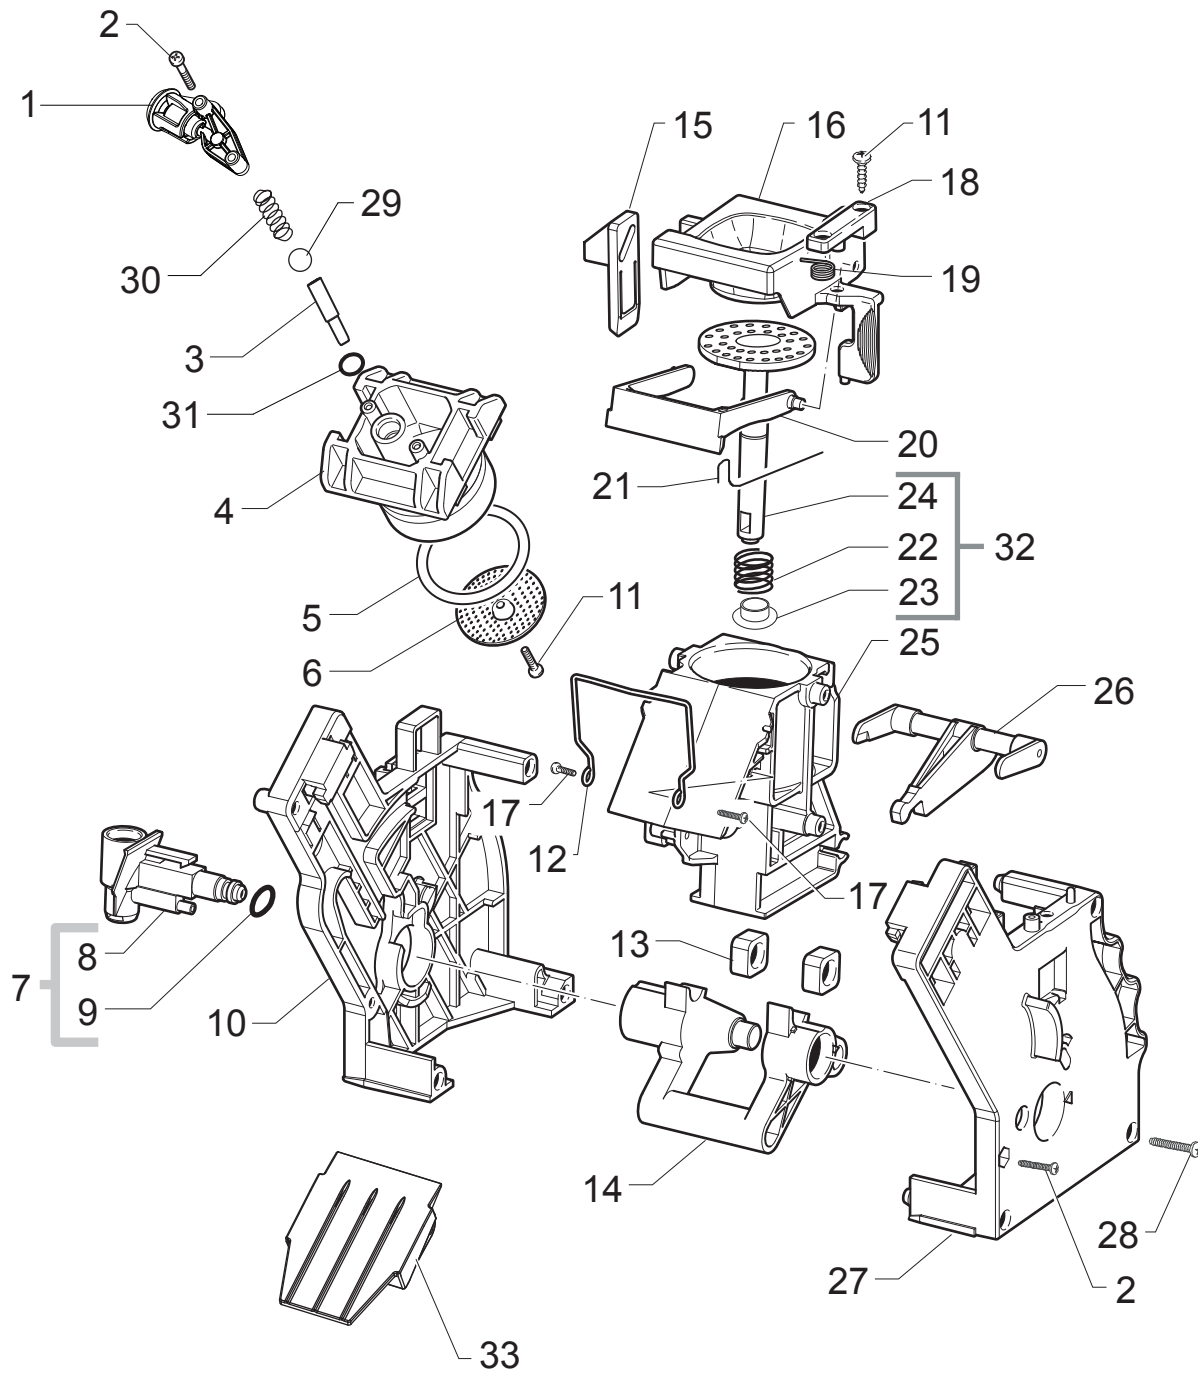

Pos	Artikel-Nr.	Beschreibung
1	11009362	KAFFEEAUSLAUF BG
2	12000550	TORXSCHRAUBE 3X25
3	11009276	SCHLAUCH KOLBEN BG
4	11001840	KOLBEN BRÜHGRUPPE OBEN
5	NM01.044	O-RING ORM 0320-40
6	9161.268	SIEB OBEN
7	20000440	WASSEREINLAUFSTUTZEN BG + DICHTUNG
8	9161.064.050	WASSEREINLAUFSTUTZEN BG
9	NM02.007	O-RING 2025 EPDM
10	9161.375.050	SEITENWAND BG SX
11	12000895	TORXSCHRAUBE 3X10
12	11001556	EINRASTFEDER H=49 BG
13	9161.094.050	Gleitstück Brühgruppe schwarz
14	9161.066.050	KURBELWELLE
15	9161.373.050	ARRETIERHAKEN
16	149261350	TRICHTER
17	129912521	SCHRAUBE 3,4X14
18	9161.374.050	BEFESTIGUNGSPLÄTCHEN
19	9161.378	FEDER ZU TRICHTER
20	11004161	ABSTREIFER
21	9161.046	DRUCKFEDER
22	9161.198	FEDER ZU KOLBEN
23	9161.191	ARRETIERHÜLSE
24	421944025621	BLK BREW UNIT INTEGR.PISTON 8GR.V3 ASSY.
25	11003075	BRÜHKAMMER
26	11003078	PLEUEL
27	11005920	SEITENWAND BG DX
28	12000897	TORXSCHRAUBE3,5X 20
29	421944034451	BOROSILICATE SPHERE D.5 MM
30	11012095	Feder zu Kolben Brühgruppe
31	140328761	O- RING0060-15
32	421944029791	BLK BREW UNIT 8GR.INT.PISTON GEN.V3 ASSY
33	17000663	BLACK BREW UNIT CONVEYOR SLIDE L=76,8
100	421944036871	BLK BREW UNIT 8GR.5BAR V3 HGO

Pos	Artikel-Nr.	Beschreibung