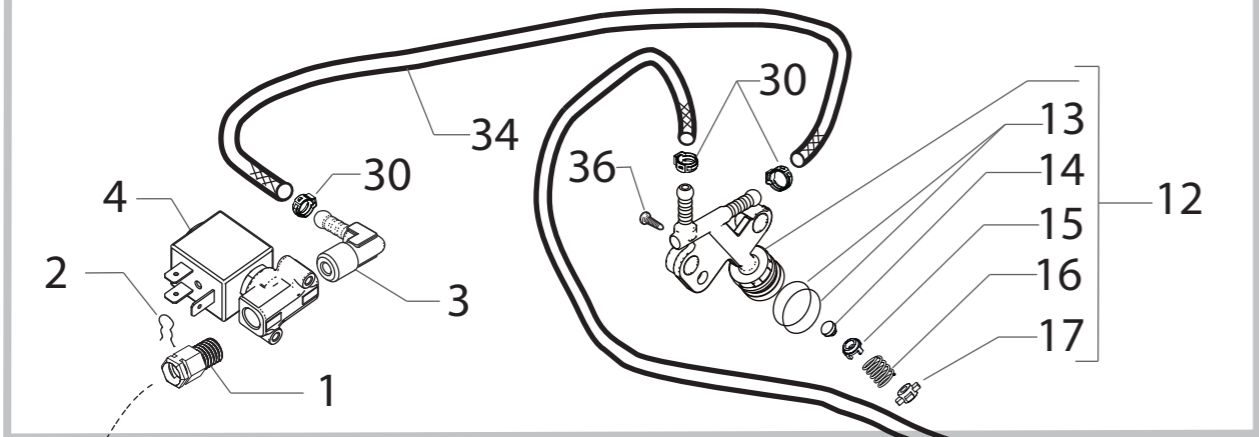

ONLY 230v.- FROM S/N TU901335143352