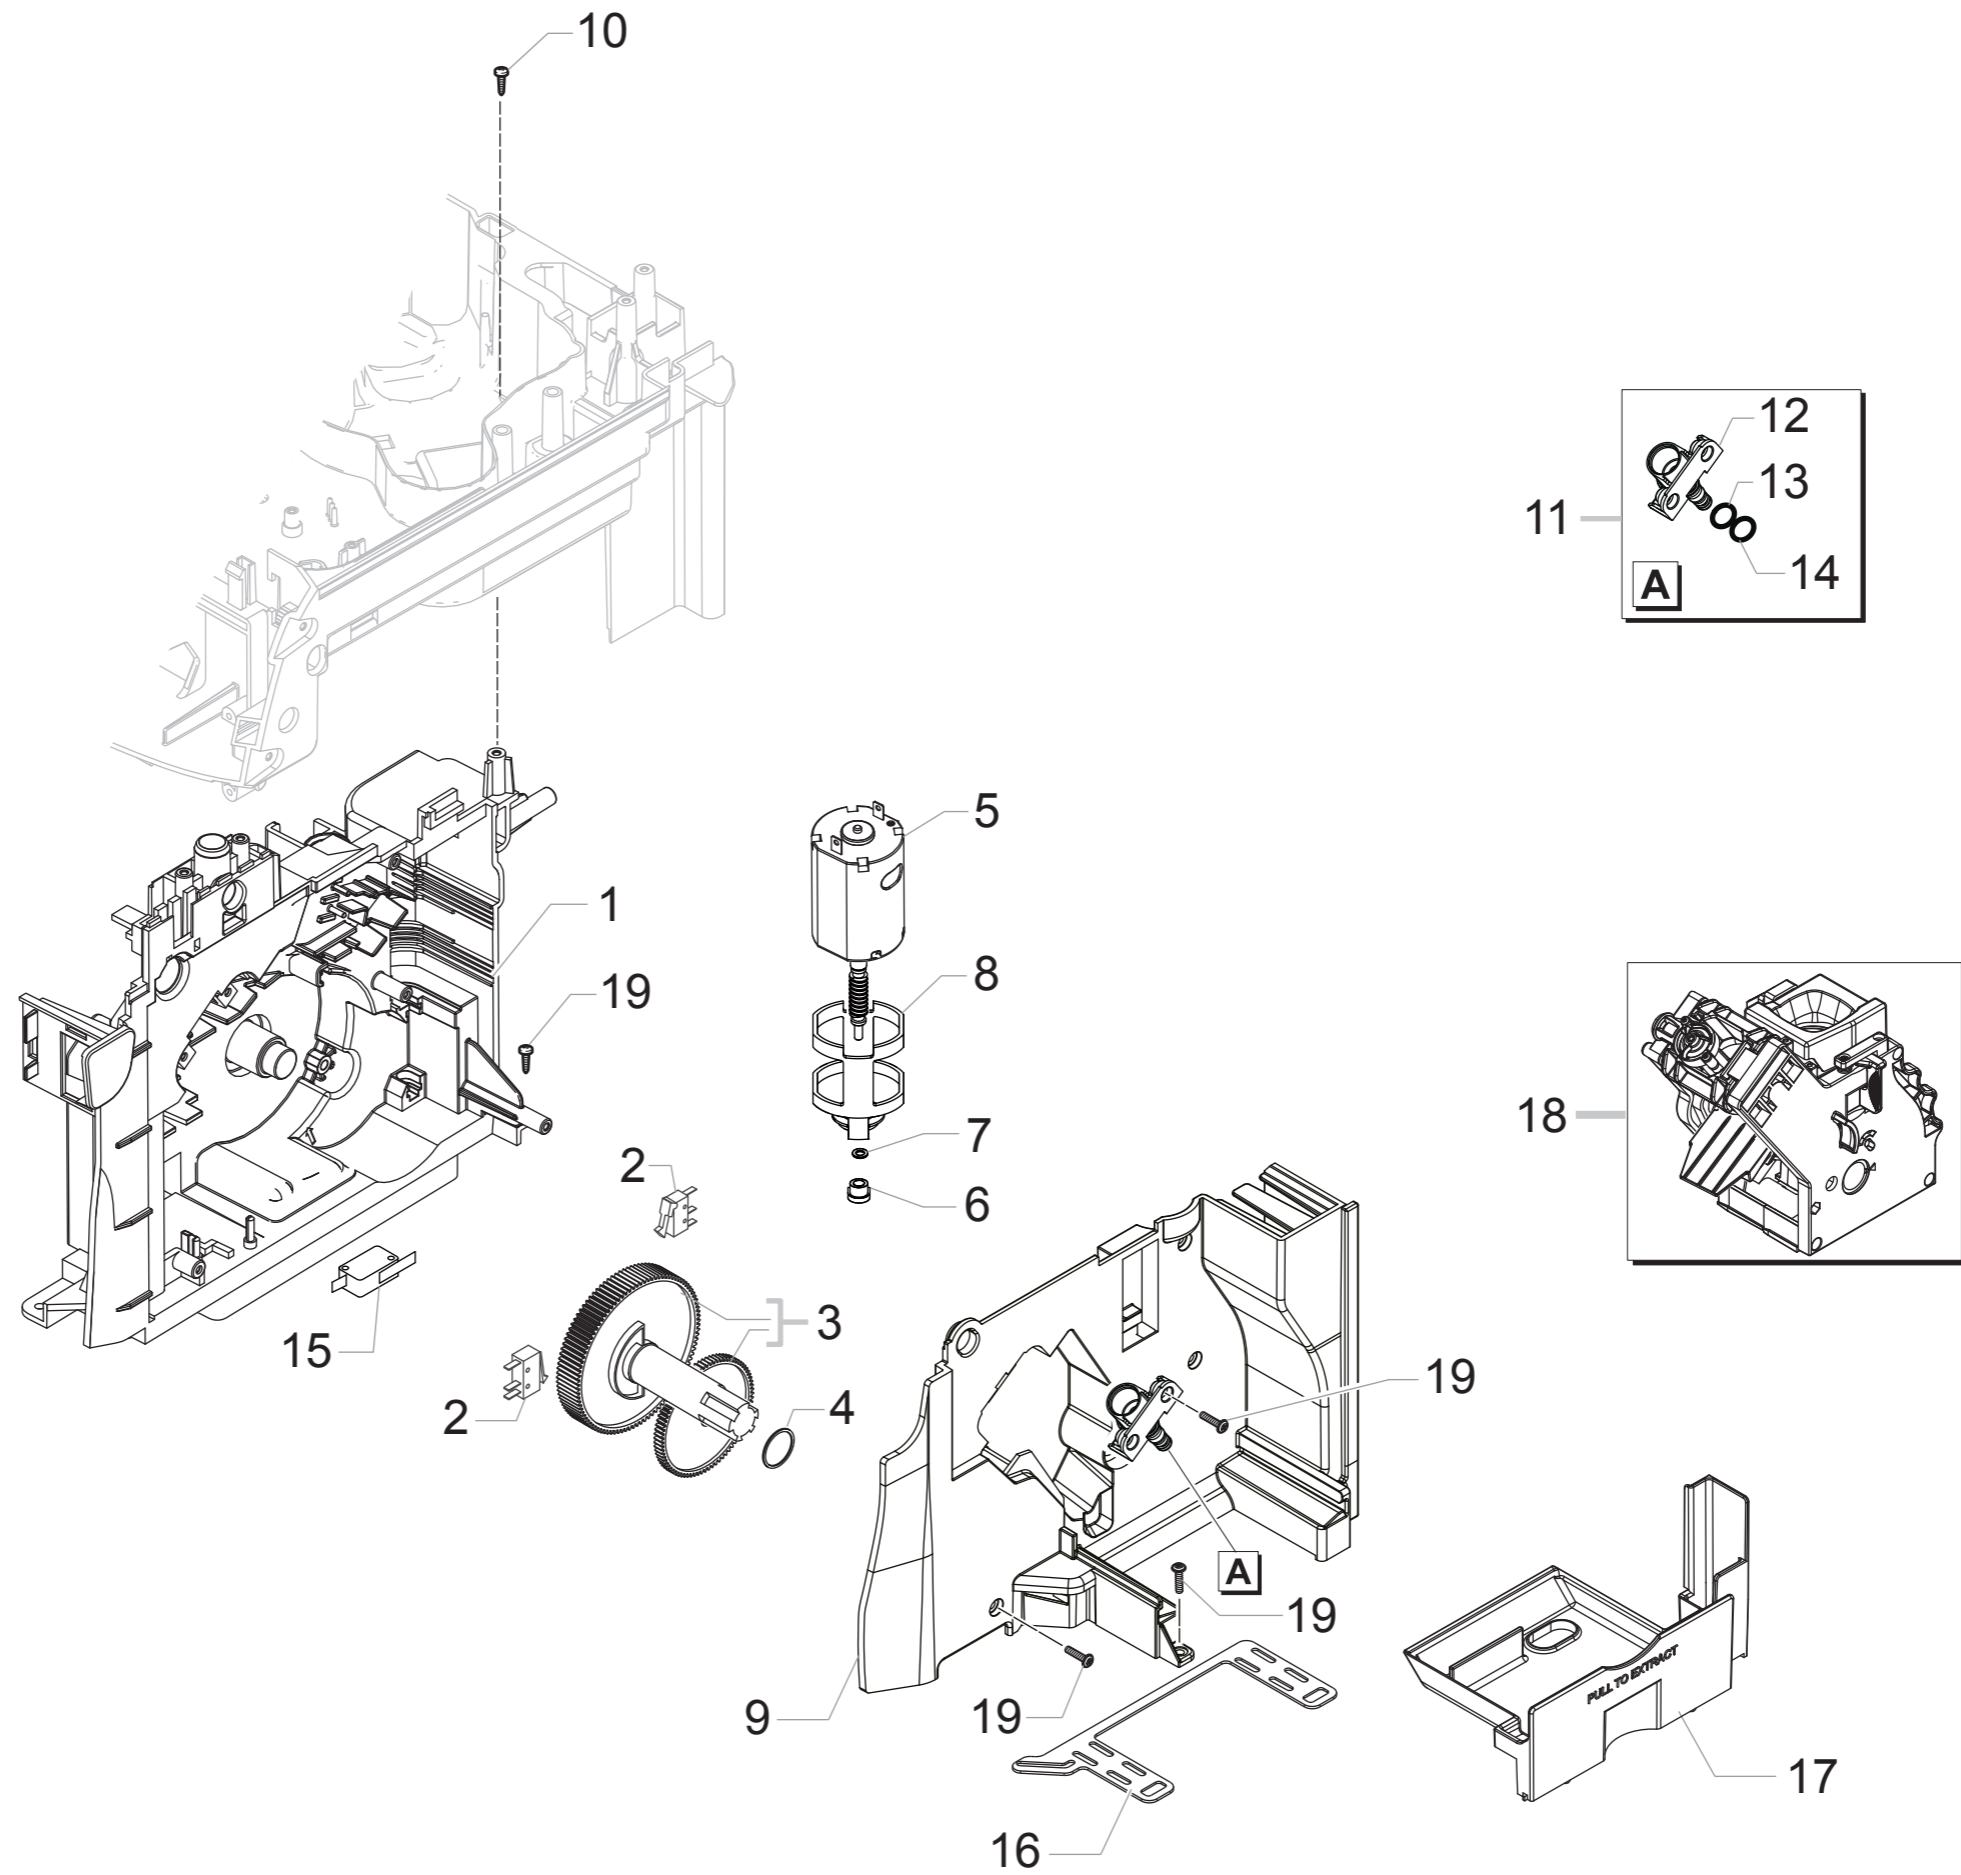

Pos	Artikel-Nr.	Beschreibung
-----	-------------	--------------

Pos	Artikel-Nr.	Beschreibung
1	17000366	Montageplatte kplt.schwarz Getriebemotor
2	NE05.038	MIKROSCHALTER
3	20000900	KIT ZAHNRÄDER GETRIEBE(1 MIKROSCH)
4	9161.132	UNTERLEGSCHLEIBE PLASTIK
5	11005214	MOTOR GETRIEBE
6	9121.046	SINTERBUCHSE
7	148380200	DISTANZSCHEIBE BAKELIT
8	9121.044	VIBRATIONSDÄMPFER
9	11003754	Abdeckung, schwarz Montagepl.
10	12000450	TORXSCHRAUBE 3,5X12
11	11013531	Bolzen kplt. zu Regulierventil V2 P0057
12	11013530	Bolzen Heißwasser/Dampfregler V2 P0057
13	NM01.035	O-RING ORM 0090-20 SILICON
14	NM01.057	O-RING ORM 0050-20 SILICON
15	NE05.013	Mikroschalter HWD - Ventil MA, RO
16	11013205	Dichtungsplatte für Getriebeaufnahme sz
17	17001336	Restwasserschale zu Brühgruppe Intelia
18	421944036871	BLK BREW UNIT 8GR.5BAR V3 HGO
19	421944016761	SCREW TCBR TORX 10 3,5X12 PLAST.ZN-NI