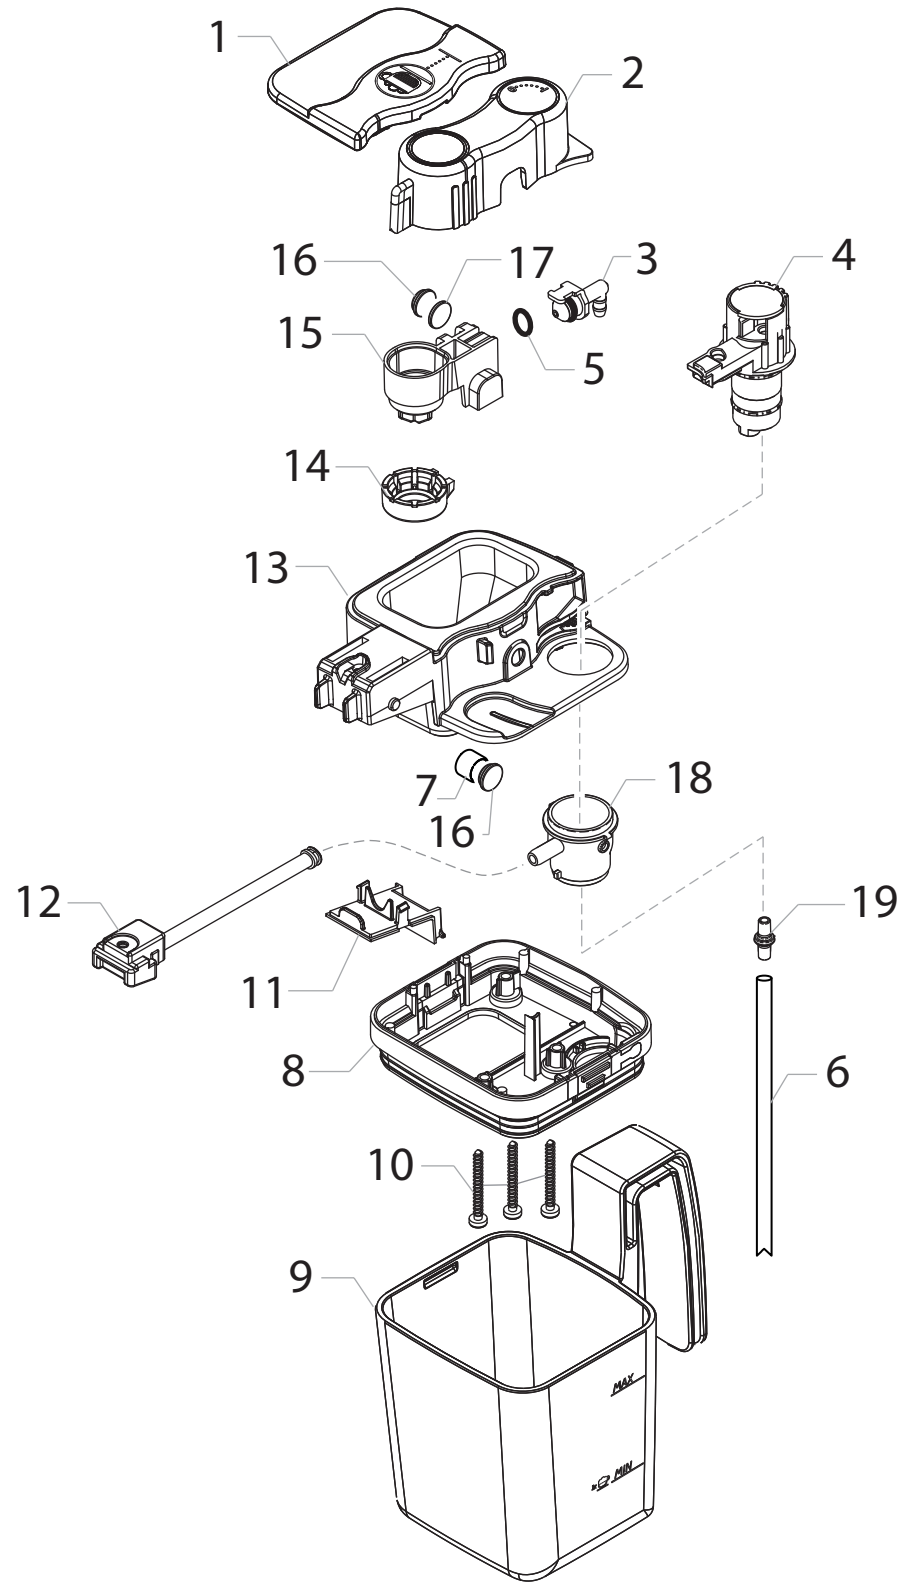

Pos	Artikel-Nr.	Beschreibung
1	11030764	MATT/BLACK CARAFE COVER PLUG NPR/T
2	17000953	MATT/BLK CARAFE CAPPUC.COVER V2 NPR/T
3	17001194	Raccord kplt. Dampfaustrag Karaffe
4	17000843	BLACK CARAFE CAPPUC.PIN NPR/T ASSY.
5	NM01.028	O-Ring 106 SV, MC, P3/5
6	11027297	Silikonschlauch 3,5X6 L= 75MM
7	9161.111	MAGNET
8	11030762	MATT/BLACK LOWER COVER PART CARAFE NPR/T
9	17001257	TRANSP.CARAFE V3 NPR/T
10	129914002	TORX-BLECHSCHR. 3,5X16
11	421944001291	BLK CARAFE REAR COVER INSERT V2 NPR/T
12	17000585	Aulaufrohr Milch zu Karaffe
13	11030761	MATT/BLACK UPPER COVER PART CARAFE NPR/T
14	17000822	BLK CAPPUC.OUTPUT MILK CONN.CARAFE NPR/T
15	17000489	BLACK CARAFE CAPPUC.CASING NPR/T
16	11014016	Aufnahme Magnet
17	9991.093	Magnetscheibe d=9,5mm h=1,5mm
18	17001604	BLACK CARAFE COVER BUSH V2 NPR/T
19	17001362	Einsatz zu Raccord Milchrohr schwarz V2
20	11030841	TRANSP-MATT/BLK GEN.CARAFE NPR/T ASSY.

Pos	Artikel-Nr.	Beschreibung