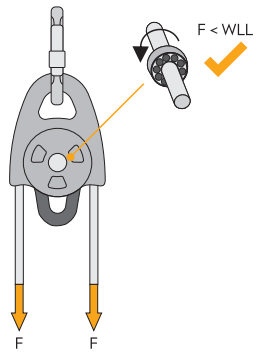

8

WLL - Working Load Limit