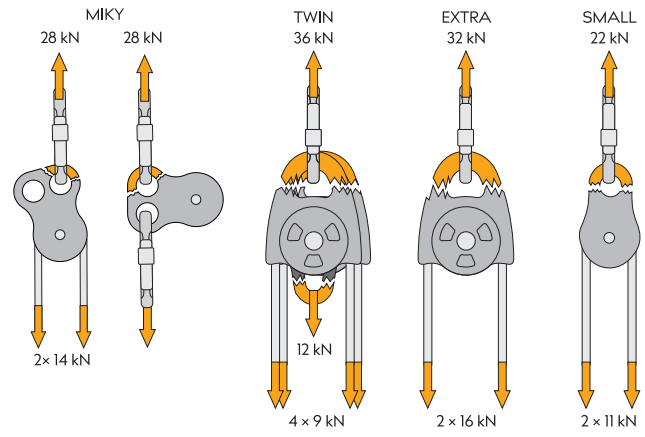

8

WLL - Working Load Limit

2

9

Breaking load