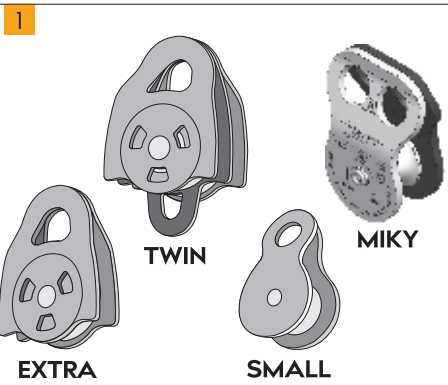

Nařízení evropského parlamentu a rady (EU) 2016/425 / Regulation (EU) 2016/425

Posouzení shody / Conformity assessment:
VUVÚJ, a.s., Pikartská 1337/7, Ostrava-Radvanice,
Czech Republic, NB 1019
Shoda s typem / Conformity to type:
VUVÚJ, a.s., Pikartská 1337/7, Ostrava-Radvanice,
Czech Republic, NB 1019

EU prohlášení o shodě naleznete na:
EU declaration of conformity available on:
www.singingrock.com

CE 1019
EN 12278:07