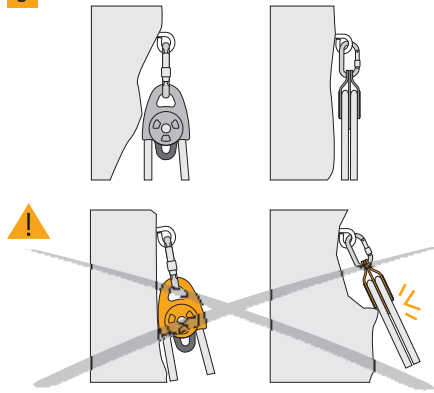

PULLEYS

TAB. 1

kód produktu product code	RK806	RK802	RK801	RK800
jméno modelu model name	MIKY	TWIN	EXTRA	SMALL
hmotnost [g] weight	105 g	421 g	257 g	92 g
rozměry [mm] dimensions	76 × 55 × 34	141 × 88 × 54	117 × 88 × 28	76 × 34 × 36
pevnost [kN] breaking load	28 kN / 2 × 14 kN	36 kN / 4 × 9 kN	32 kN / 2 × 16 kN	22 kN / 2 × 11 kN
max. pracovní zařízení [kN] Working Load Limit	-	4 × 3 kN	2 × 3 kN	-
point (B) max load [kN] pevnost spad. oka (B)	-	12 kN	-	-
bearing type druh ložiska	self lubricating kluzné	ball bearing kulčkové	ball bearing kulčkové	self lubricating kluzné
max rope diam. max. průměr lana [mm]	13	13	13	13

5