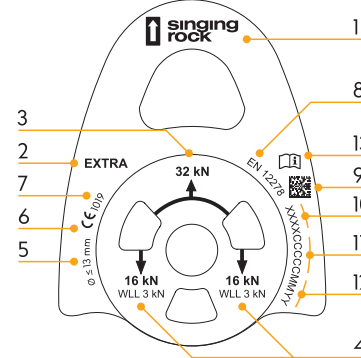

PULLEYS

TAB. 1

kód produktu product code	RK806	RK802	RK801	RK800
jméno modelu model name	MIKY	TWIN	EXTRA	SMALL
hmotnost [g] weight	105 g	421 g	257 g	92 g
rozměry [mm] dimensions	76 × 55 × 34	141 × 88 × 54	117 × 88 × 28	76 × 34 × 36
pevnost [kN] breaking load	28 kN / 2 × 14 kN	36 kN / 4 × 9 kN	32 kN / 2 × 16 kN	22 kN / 2 × 11 kN
max. pracovní zařízení [kN] Working Load Limit	-	4 × 3 kN	2 × 3 kN	-
point (B) max load [kN] pevnost spad. oka (B)	-	12 kN	-	-
bearing type druh ložiska	self lubricating kluzné	ball bearing kulčkové	ball bearing kulčkové	self lubricating kluzné
max rope diam. max. průměr lana [mm]	13	13	13	13

5

8

WLL - Working Load Limit

2

9

Breaking load

3

6

10

7

Nařízení evropského parlamentu a rady (EU) 2016/425 / Regulation (EU) 2016/425

Posouzení shody / Conformity assessment:
VUVÚJ, a.s., Pikartská 1337/7, Ostrava-Radvanice,
Czech Republic, NB 1019
Shoda s typem / Conformity to type:
VUVÚJ, a.s., Pikartská 1337/7, Ostrava-Radvanice,
Czech Republic, NB 1019

EU prohlášení o shodě naleznete na:
EU declaration of conformity available on:
www.singingrock.com

CE 1019
EN 12278:07

CZ Bez důkladného přečtení a pochopení návodu k použití nepoužívejte tento výrobek.
EN Reading and understanding instruction for use are required to use this product.
DE Das Lesen und Verstehen der Bedienungsanweisung ist Voraussetzung für die Nutzung des Produkts.
ES Es necesario leer y comprender las instrucciones de uso de este producto.

2 YEARS
CZ 2 roky záruka.
EN 2 years guarantee.
DE 2 Jahre Garantie.
ES 2 años de garantía.

ver. 16R61690006 0818

SINGING ROCK s.r.o.
Poniklá 317 • 514 01 Poniklá • Czech republic
Tel. +420 481 585 007 • email: info@singingrock.cz
www.singingrock.com