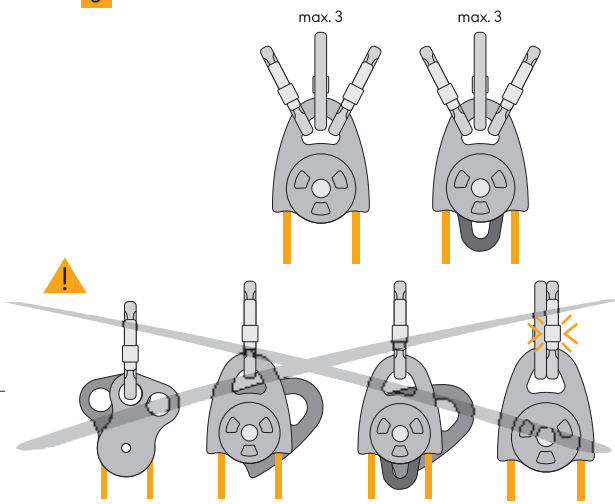

PULLEYS

TAB. 1

kód produktu product code	RK806	RK802	RK801	RK800
jméno modelu model name	MIKY	TWIN	EXTRA	SMALL
hmotnost [g] weight	105 g	421 g	257 g	92 g
rozměry [mm] dimensions	76 × 55 × 34	141 × 88 × 54	117 × 88 × 28	76 × 34 × 36
pevnost [kN] breaking load	28 kN / 2 × 14 kN	36 kN / 4 × 9 kN	32 kN / 2 × 16 kN	22 kN / 2 × 11 kN
max. pracovní zařízení [kN] Working Load Limit	-	4 × 3 kN	2 × 3 kN	-
point (B) max load [kN] pevnost spad. oka (B)	-	12 kN	-	-
bearing type druh ložiska	self lubricating kluzné	ball bearing kulčkové	ball bearing kulčkové	self lubricating kluzné
max rope diam. max. průměr lana [mm]	13	13	13	13

5

8

WLL - Working Load Limit

2

9

Breaking load

3

6

10

7

Nařízení evropského parlamentu a rady (EU) 2016/425 / Regulation (EU) 2016/425

Posouzení shody / Conformity assessment:
VUVÚJ, a.s., Pikartská 1337/7, Ostrava-Radvanice,
Czech Republic, NB 1019
Shoda s typem / Conformity to type:
VUVÚJ, a.s., Pikartská 1337/7, Ostrava-Radvanice,
Czech Republic, NB 1019

EU prohlášení o shodě naleznete na:
EU declaration of conformity available on:
www.singingrock.com

CE 1019
EN 12278:07

CZ Bez důkladného přečtení a pochopení návodu k použití nepoužívejte tento výrobek.
EN Reading and understanding instruction for use are required to use this product.
DE Das Lesen und Verstehen der Bedienungsanweisung ist Voraussetzung für die Nutzung des Produkts.
ES Es necesario leer y comprender las instrucciones de uso de este producto.

2 YEARS
CZ 2 roky záruka.
EN 2 years guarantee.
DE 2 Jahre Garantie.
ES 2 años de garantía.

ver. 16R61690006 0818

SINGING ROCK s.r.o.
Poniklá 317 • 514 01 Poniklá • Czech republic
Tel. +420 481 585 007 • email: info@singingrock.cz
www.singingrock.com