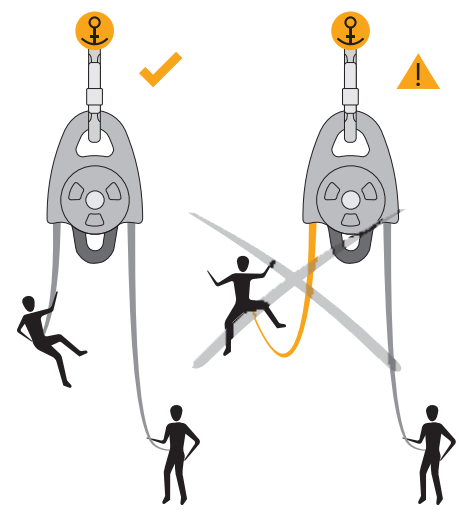

PULLEYS

TAB. 1

kód produktu product code	RK806	RK802	RK801	RK800
jméno modelu model name	MIKY	TWIN	EXTRA	SMALL
hmotnost [g] weight	105 g	421 g	257 g	92 g
rozměry [mm] dimensions	76 × 55 × 34	141 × 88 × 54	117 × 88 × 28	76 × 34 × 36
pevnost [kN] breaking load	28 kN / 2 × 14 kN	36 kN / 4 × 9 kN	32 kN / 2 × 16 kN	22 kN / 2 × 11 kN
max. pracovní zařízení [kN] Working Load Limit	-	4 × 3 kN	2 × 3 kN	-
point (B) max load [kN] pevnost spad. oka (B)	-	12 kN	-	-
bearing type druh ložiska	self lubricating kluzné	ball bearing kulčkové	ball bearing kulčkové	self lubricating kluzné
max rope diam. max. průměr lana [mm]	13	13	13	13

5

8

WLL - Working Load Limit

2

9

Breaking load

3

6

10

7

Nařízení evropského parlamentu a rady (EU) 2016/425 / Regulation (EU) 2016/425

Posouzení shody / Conformity assessment:
VUVÚJ, a.s., Pikartská 1337/7, Ostrava-Radvanice,
Czech Republic, NB 1019
Shoda s typem / Conformity to type:
VUVÚJ, a.s., Pikartská 1337/7, Ostrava-Radvanice,
Czech Republic, NB 1019

EU prohlášení o shodě naleznete na:
EU declaration of conformity available on:
www.singingrock.com

CE 1019
EN 12278:07

CZ Bez důkladného přečtení a pochopení návodu k použití nepoužívejte tento výrobek.
EN Reading and understanding instruction for use are required to use this product.
DE Das Lesen und Verstehen der Bedienungsanweisung ist Voraussetzung für die Nutzung des Produkts.
ES Es necesario leer y comprender las instrucciones de uso de este producto.

2 YEARS
CZ 2 roky záruka.
EN 2 years guarantee.
DE 2 Jahre Garantie.
ES 2 años de garantía.

ver. 16R61690006 0818

SINGING ROCK s.r.o.
Poniklá 317 • 514 01 Poniklá • Czech republic
Tel. +420 481 585 007 • email: info@singingrock.cz
www.singingrock.com