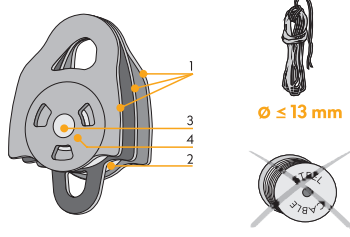

PULLEYS

TAB. 1

kód produktu product code	RK806	RK802	RK801	RK800
jméno modelu model name	MIKY	TWIN	EXTRA	SMALL
hmotnost [g] weight	105 g	421 g	257 g	92 g
rozměry [mm] dimensions	76 × 55 × 34	141 × 88 × 54	117 × 88 × 28	76 × 34 × 36
pevnost [kN] breaking load	28 kN / 2 × 14 kN	36 kN / 4 × 9 kN	32 kN / 2 × 16 kN	22 kN / 2 × 11 kN
max. pracovní zařízení [kN] Working Load Limit	-	4 × 3 kN	2 × 3 kN	-
point (B) max load [kN] pevnost spad. oka (B)	-	12 kN	-	-
bearing type druh ložiska	self lubricating kluzné	ball bearing kulčkové	ball bearing kulčkové	self lubricating kluzné
max rope diam. max. průměr lana [mm]	13	13	13	13

5

8

WLL - Working Load Limit

2

9

Breaking load

3

6

10

7

Nařízení evropského parlamentu a rady (EU) 2016/425 / Regulation (EU) 2016/425

Posouzení shody / Conformity assessment:
VUVÚJ, a.s., Pikartská 1337/7, Ostrava-Radvanice,
Czech Republic, NB 1019
Shoda s typem / Conformity to type:
VUVÚJ, a.s., Pikartská 1337/7, Ostrava-Radvanice,
Czech Republic, NB 1019

EU prohlášení o shodě naleznete na:
EU declaration of conformity available on:
www.singingrock.com

CE 1019
EN 12278:07

CZ Bez důkladného přečtení a pochopení návodu k použití nepoužívejte tento výrobek.
EN Reading and understanding instruction for use are required to use this product.
DE Das Lesen und Verstehen der Bedienungsanweisung ist Voraussetzung für die Nutzung des Produkts.
ES Es necesario leer y comprender las instrucciones de uso de este producto.

2 YEARS
CZ 2 roky záruka.
EN 2 years guarantee.
DE 2 Jahre Garantie.
ES 2 años de garantía.

ver. 16R61690006 0818

SINGING ROCK s.r.o.
Poniklá 317 • 514 01 Poniklá • Czech republic
Tel. +420 481 585 007 • email: info@singingrock.cz
www.singingrock.com